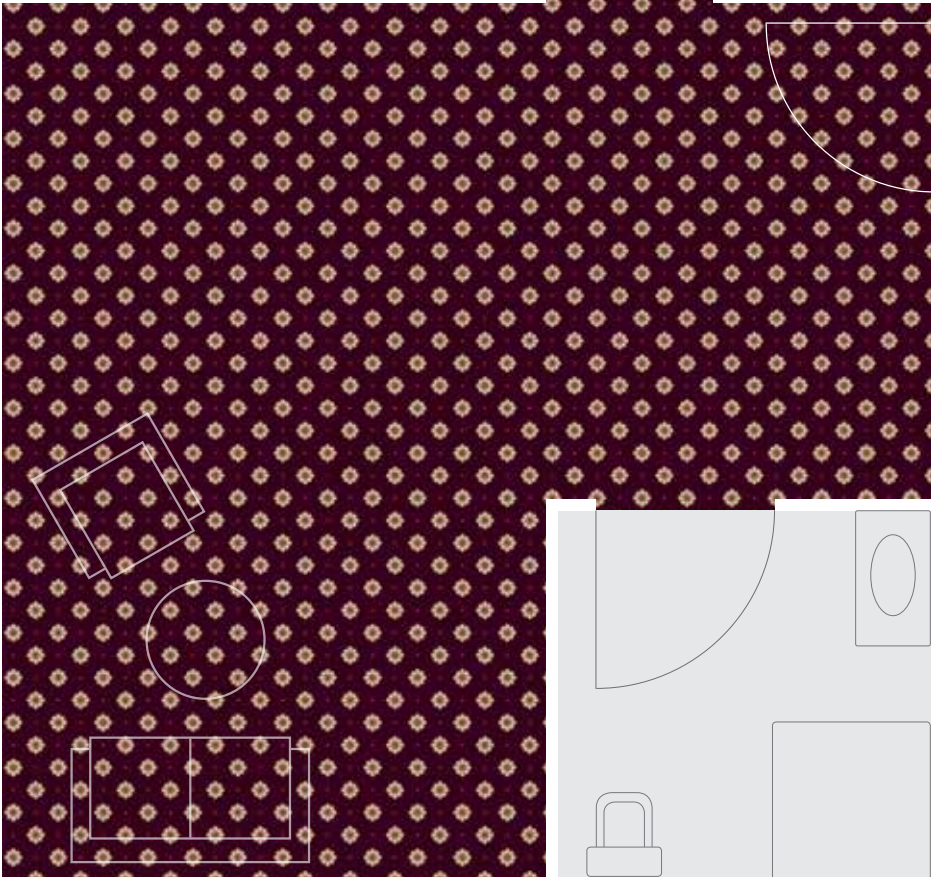

RF52755112 VERSAILLES

K5275

w: 195.1 cm x l: 97.5 cm

RF52755113 FLORAL DOT

K5275

w: 24.4 cm x l: 24.4 cm

BORDER

INFILL