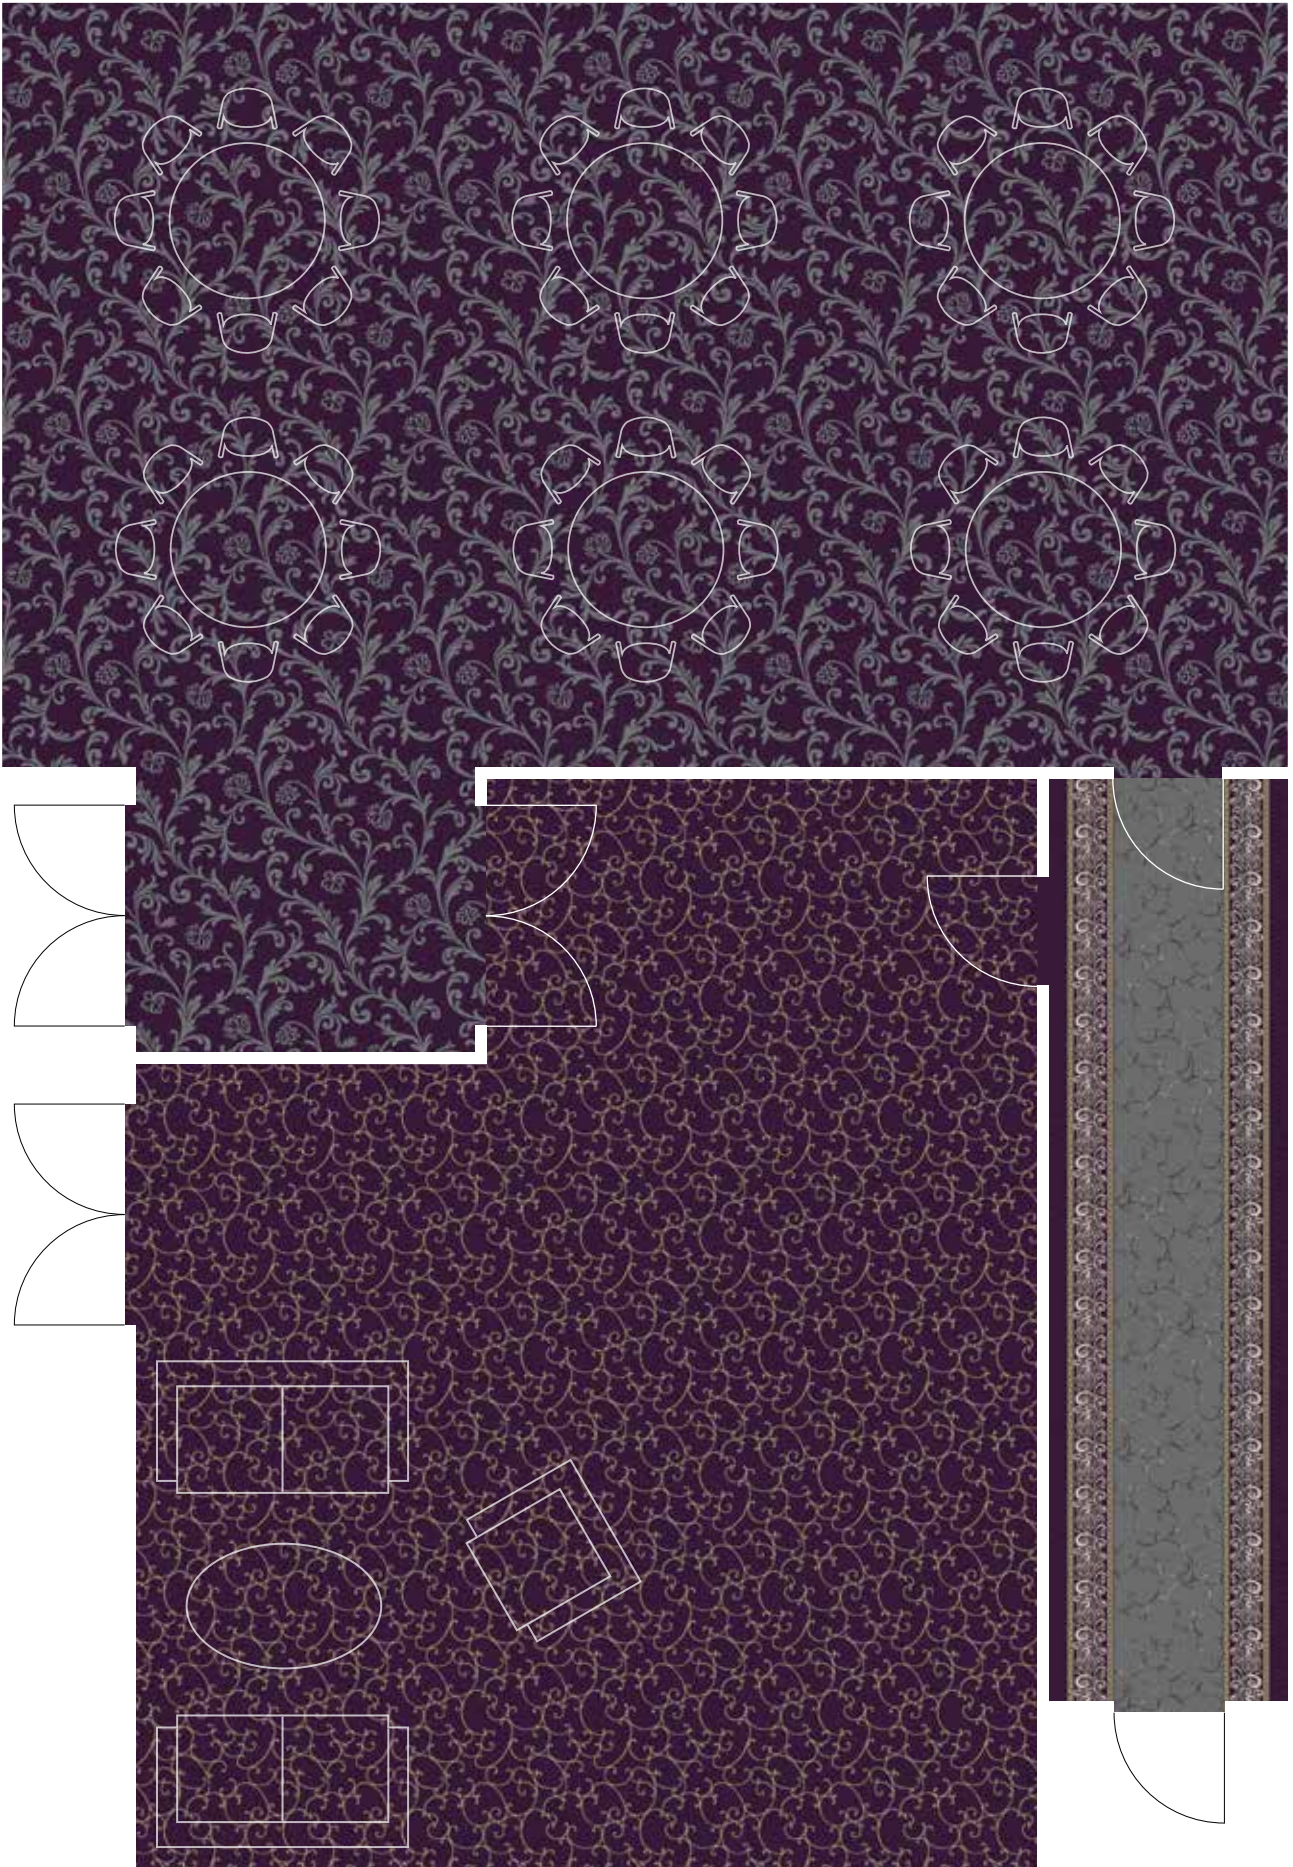

RF5500419 IRON GATE
w: 130.0 cm x l: 130.0 cm

K5500

RF5500420 STELLA
w: 12.2 cm x l: 12.2 cm

K5500

RF5500421 PIP
w: 6.1 cm x l: 6.1 cm

K5500

FLOORSCAPE INSPIRATION

200 cm

30 cm

40 cm

C1	C2	C3	C4	C5	C6
GB5	AC24	GB3	AC13	GB1	AC33

w: 195.6 cm x l: 54.9 cm

BORDER

C1	C2	C3
GB5	GB3	AC24

INFILL

C1	C2	C3
GB5	AC24	GB3