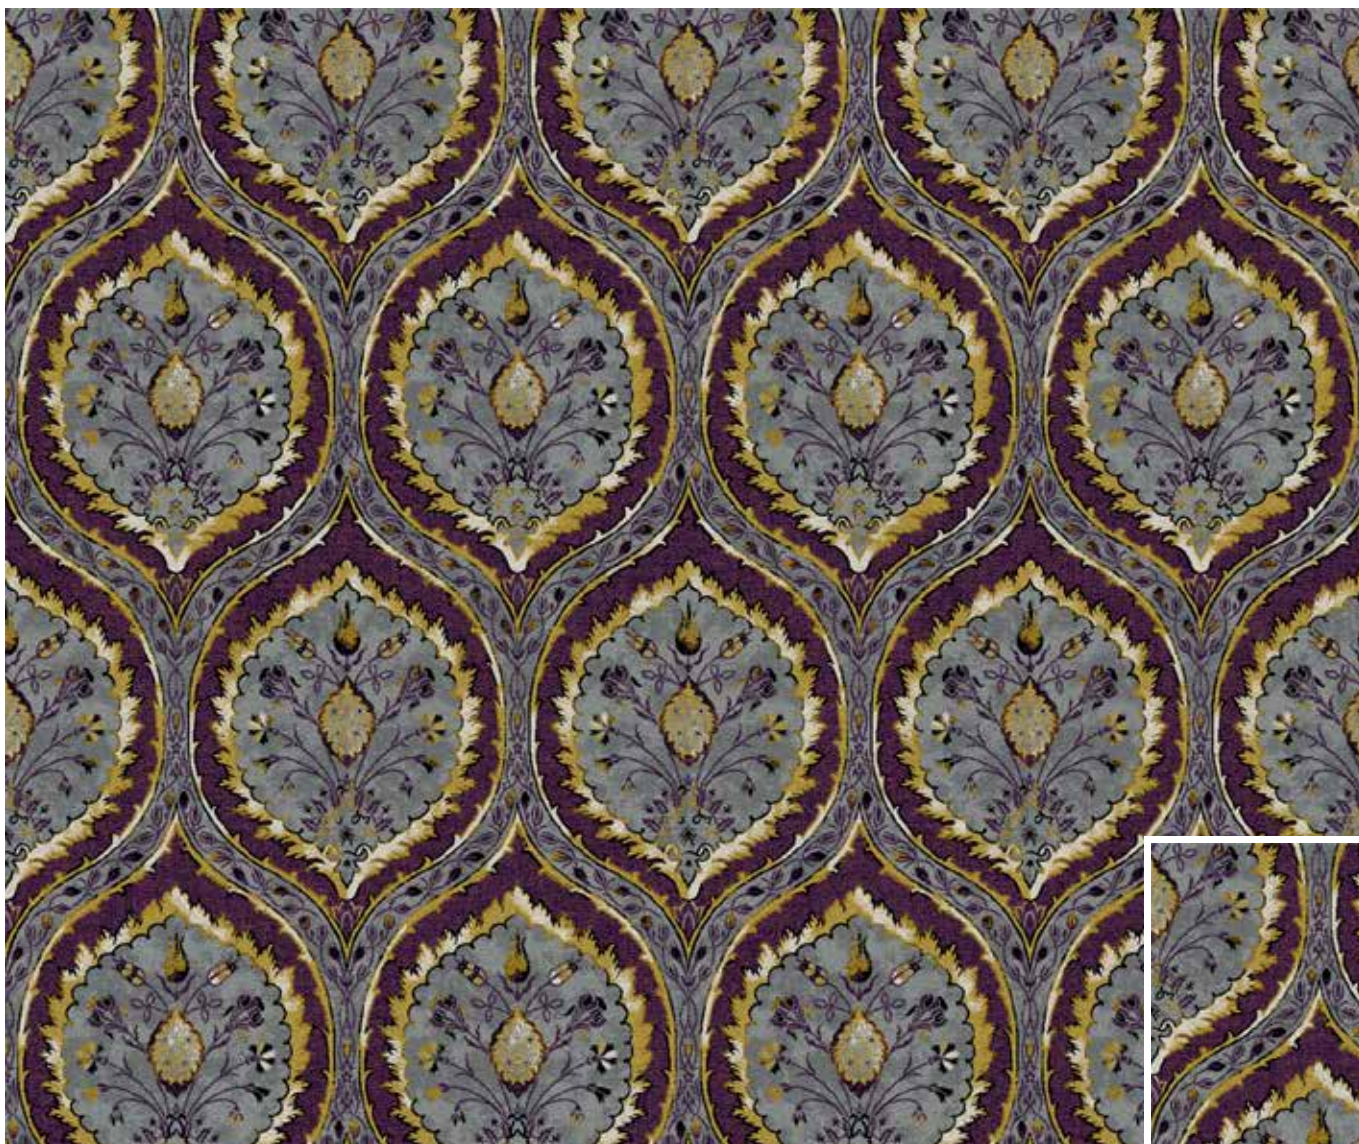

100 cm

100 cm

BORDER

C1	C2	C3	C4	C5	C6
GB5	AC33	AC24	GB3	AC13	GB4

INFILL

C1	C2	C3	C4	C5
GB3	AC24	AC13	GB5	GB4

RF5500417 TULIP LATTICE
w: 97.8 cm x l: 94.0 cm

K5500